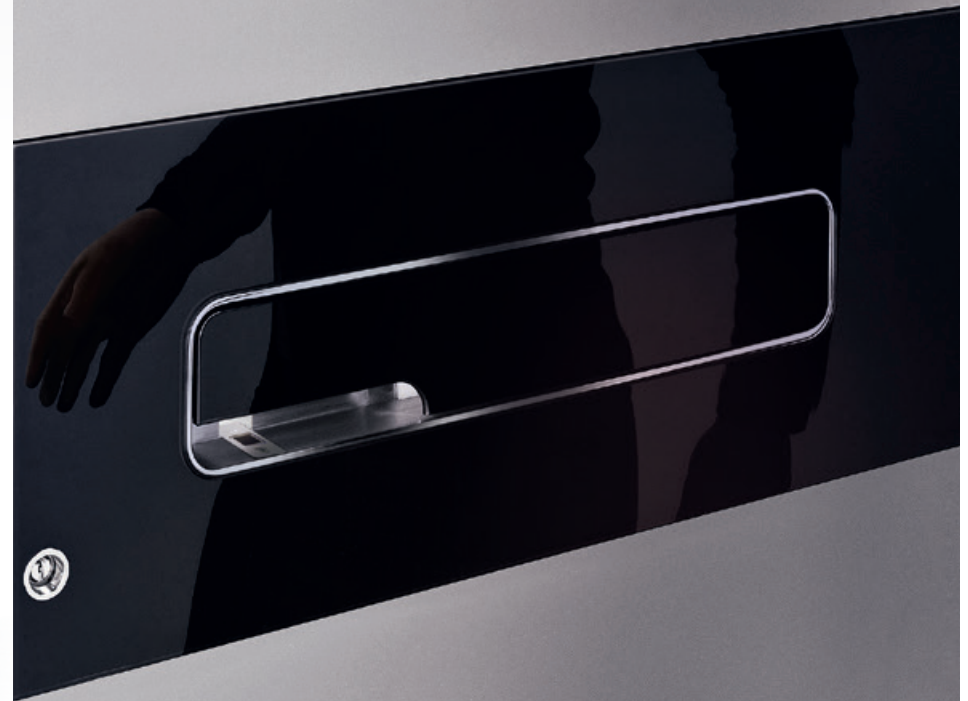

Verleihen Sie Ihrem Zuhause
Eleganz. Wählen Sie zwischen sieben
verschiedenen ESG Dekorgläsern aus.