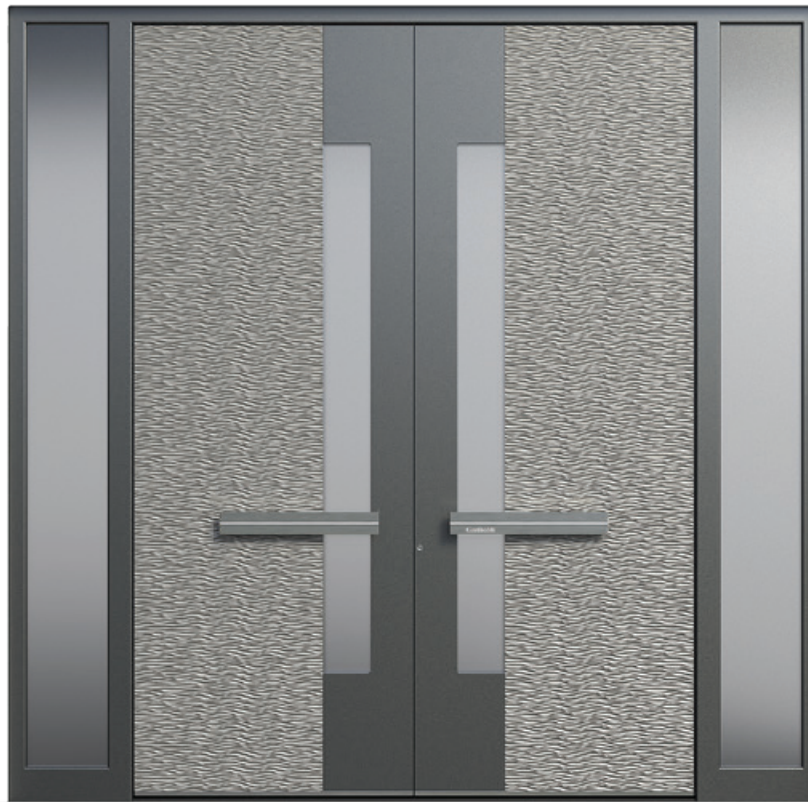

Grande. Für die Größten.

MANCHMAL SPIELT DIE GRÖSSE EINE WICHTIGE ROLLE.

Große Räume mit hohen Decken, prächtige Villen, Schlösser und Kunstwerke moderner Architektur dürfen mit keinen gewöhnlichen Türen versehen werden. Und es gibt Menschen, die einfach eine großzügig dimensionierte Eingangstür haben wollen. *Pirnar Premium* Eingangstüren können in der Variante Grande gefertigt werden. Diese geben mit ihrer außerordentlichen Höhe von bis zu 300 cm und einer Breite bis zu 280 cm, zusammen mit den Seitenelementen, den Eindruck verblüffender Herrlichkeit.

Grande ist die Welt beispielloser Eleganz. Das ist ein Eingang für große – Räume und Menschen. Wenn die Größe wichtig ist, wählen Sie *Pirnar Premium* Grande.