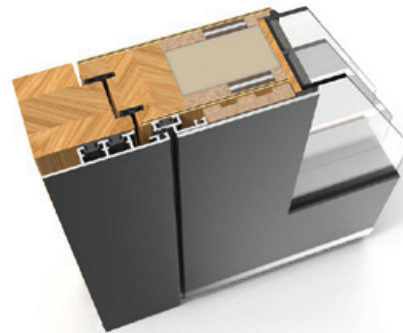

LEVEL

SOFT

CONTOUR

ALU-HOLZ PREMIUM

Sichere und extrem steife Konstruktion aus Massivholz, verstärkt mit einem Stahlprofil. Außen ist es mit dem Aluminium überzogen, das eine längere Haltbarkeit ermöglicht und keine Wartung erfordert. Die dreifache Abdichtung des Rahmens und des Flügels, das dreifache Isolierglas und die thermische Schwelle sorgen für eine hervorragende Isolierung.