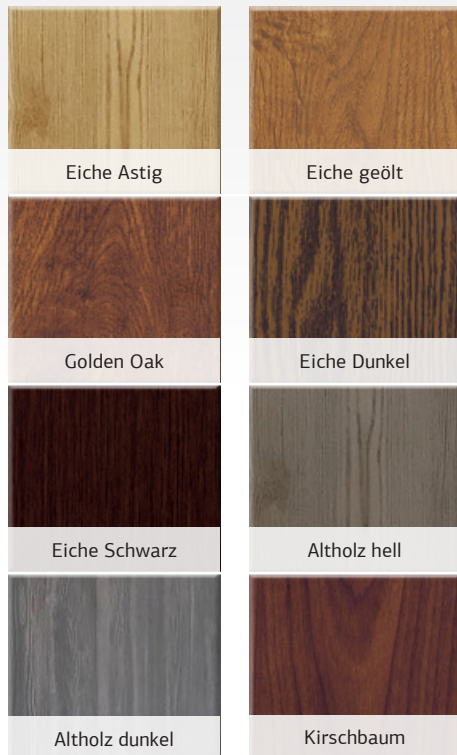

LEVEL

SOFT

Wählen Sie die Farbe von Aluminium ...

FARBEN ALU STANDARD

FARBEN ALU GLATT MATT

FARBEN ALU METALLIC GLATT UND FEINSTRUKTUR

Wenden Sie sich bitte an das Verkaufsteam, um weitere Informationen zum Farben-Sortiment zu erhalten.

**FARBEN ALU
HOLZDEKOR**

... oder die Farbe des Holzes

FICHTE - LASUREN

LÄRCHE - LASUREN

EICHE - LASUREN

ÖLE

LASUREN - NUR FÜR HOLZ-ALU MODELLE

Fensterglas

Wenden Sie sich bitte an das Verkaufsteam, um weitere Informationen zum Glas-Sortiment zu erhalten.

Klarglas

Klarglas mit Motiv

Satinato Weiß

Satinato Weiß mit Motiv

Parsol Grau

Parsol Grau mit Motiv

Parsol Braun