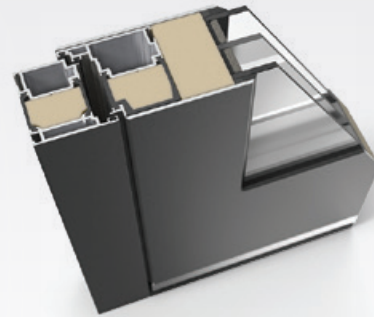

ALUMINIUM PREMIUM CARBON

Sichere, extrem steife und hervorragende Isolierkonstruktion aus Aluminium, verstärkt mit einem Karbonfaserprofil. Die doppelseitige Monoblock-Konstruktion ermöglicht die Herstellung der schönsten Formen.

LEVEL