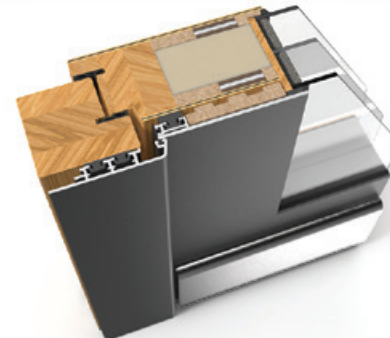

SOFT

HOLZ PREMIUM

Sichere und extrem steife Konstruktion aus Massivholz, verstärkt mit einem Stahlprofil. Natürliche Holzwärme, unterstützt durch moderne Technologie für mehr Komfort und Haltbarkeit.