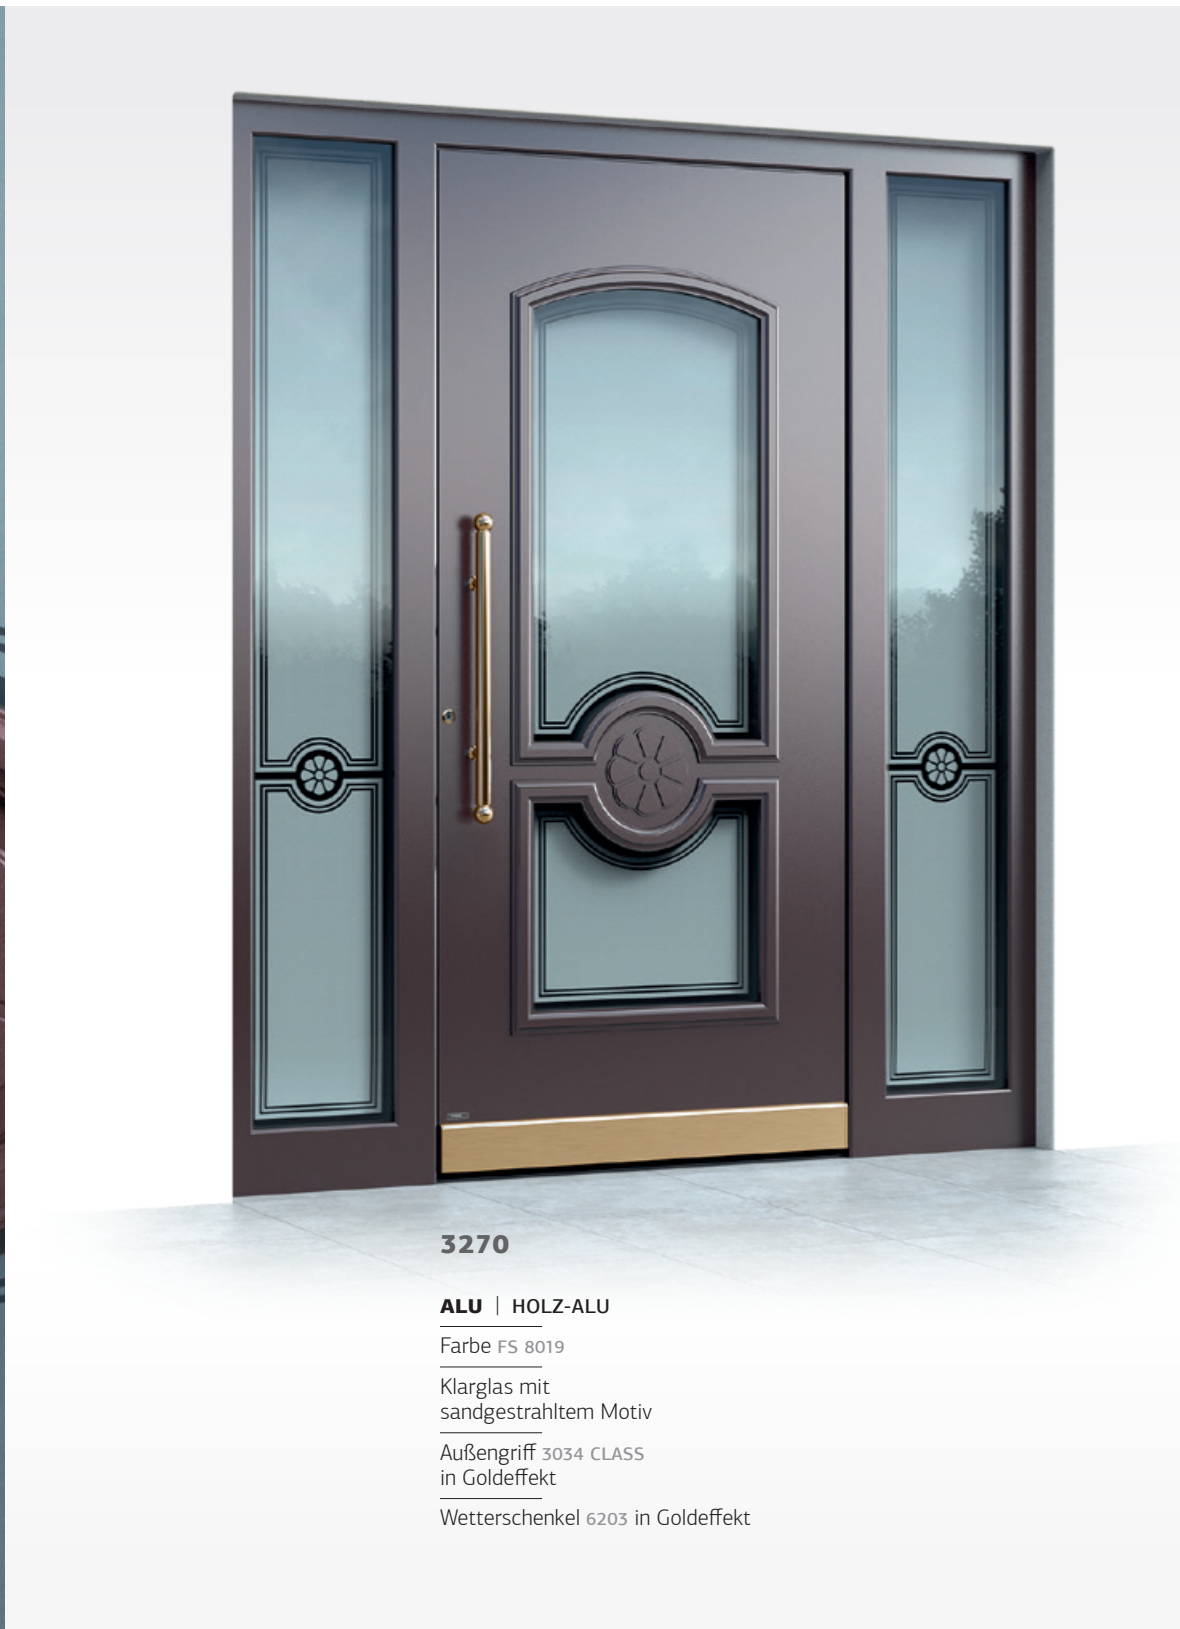

3270

ALU | HOLZ-ALU

Farbe FS 8019

Klarglas mit
sandgestrahltem Motiv

Außengriff 3034 CLASS
in Goldeffekt

Wetterschenkel 6203 in Goldeffekt