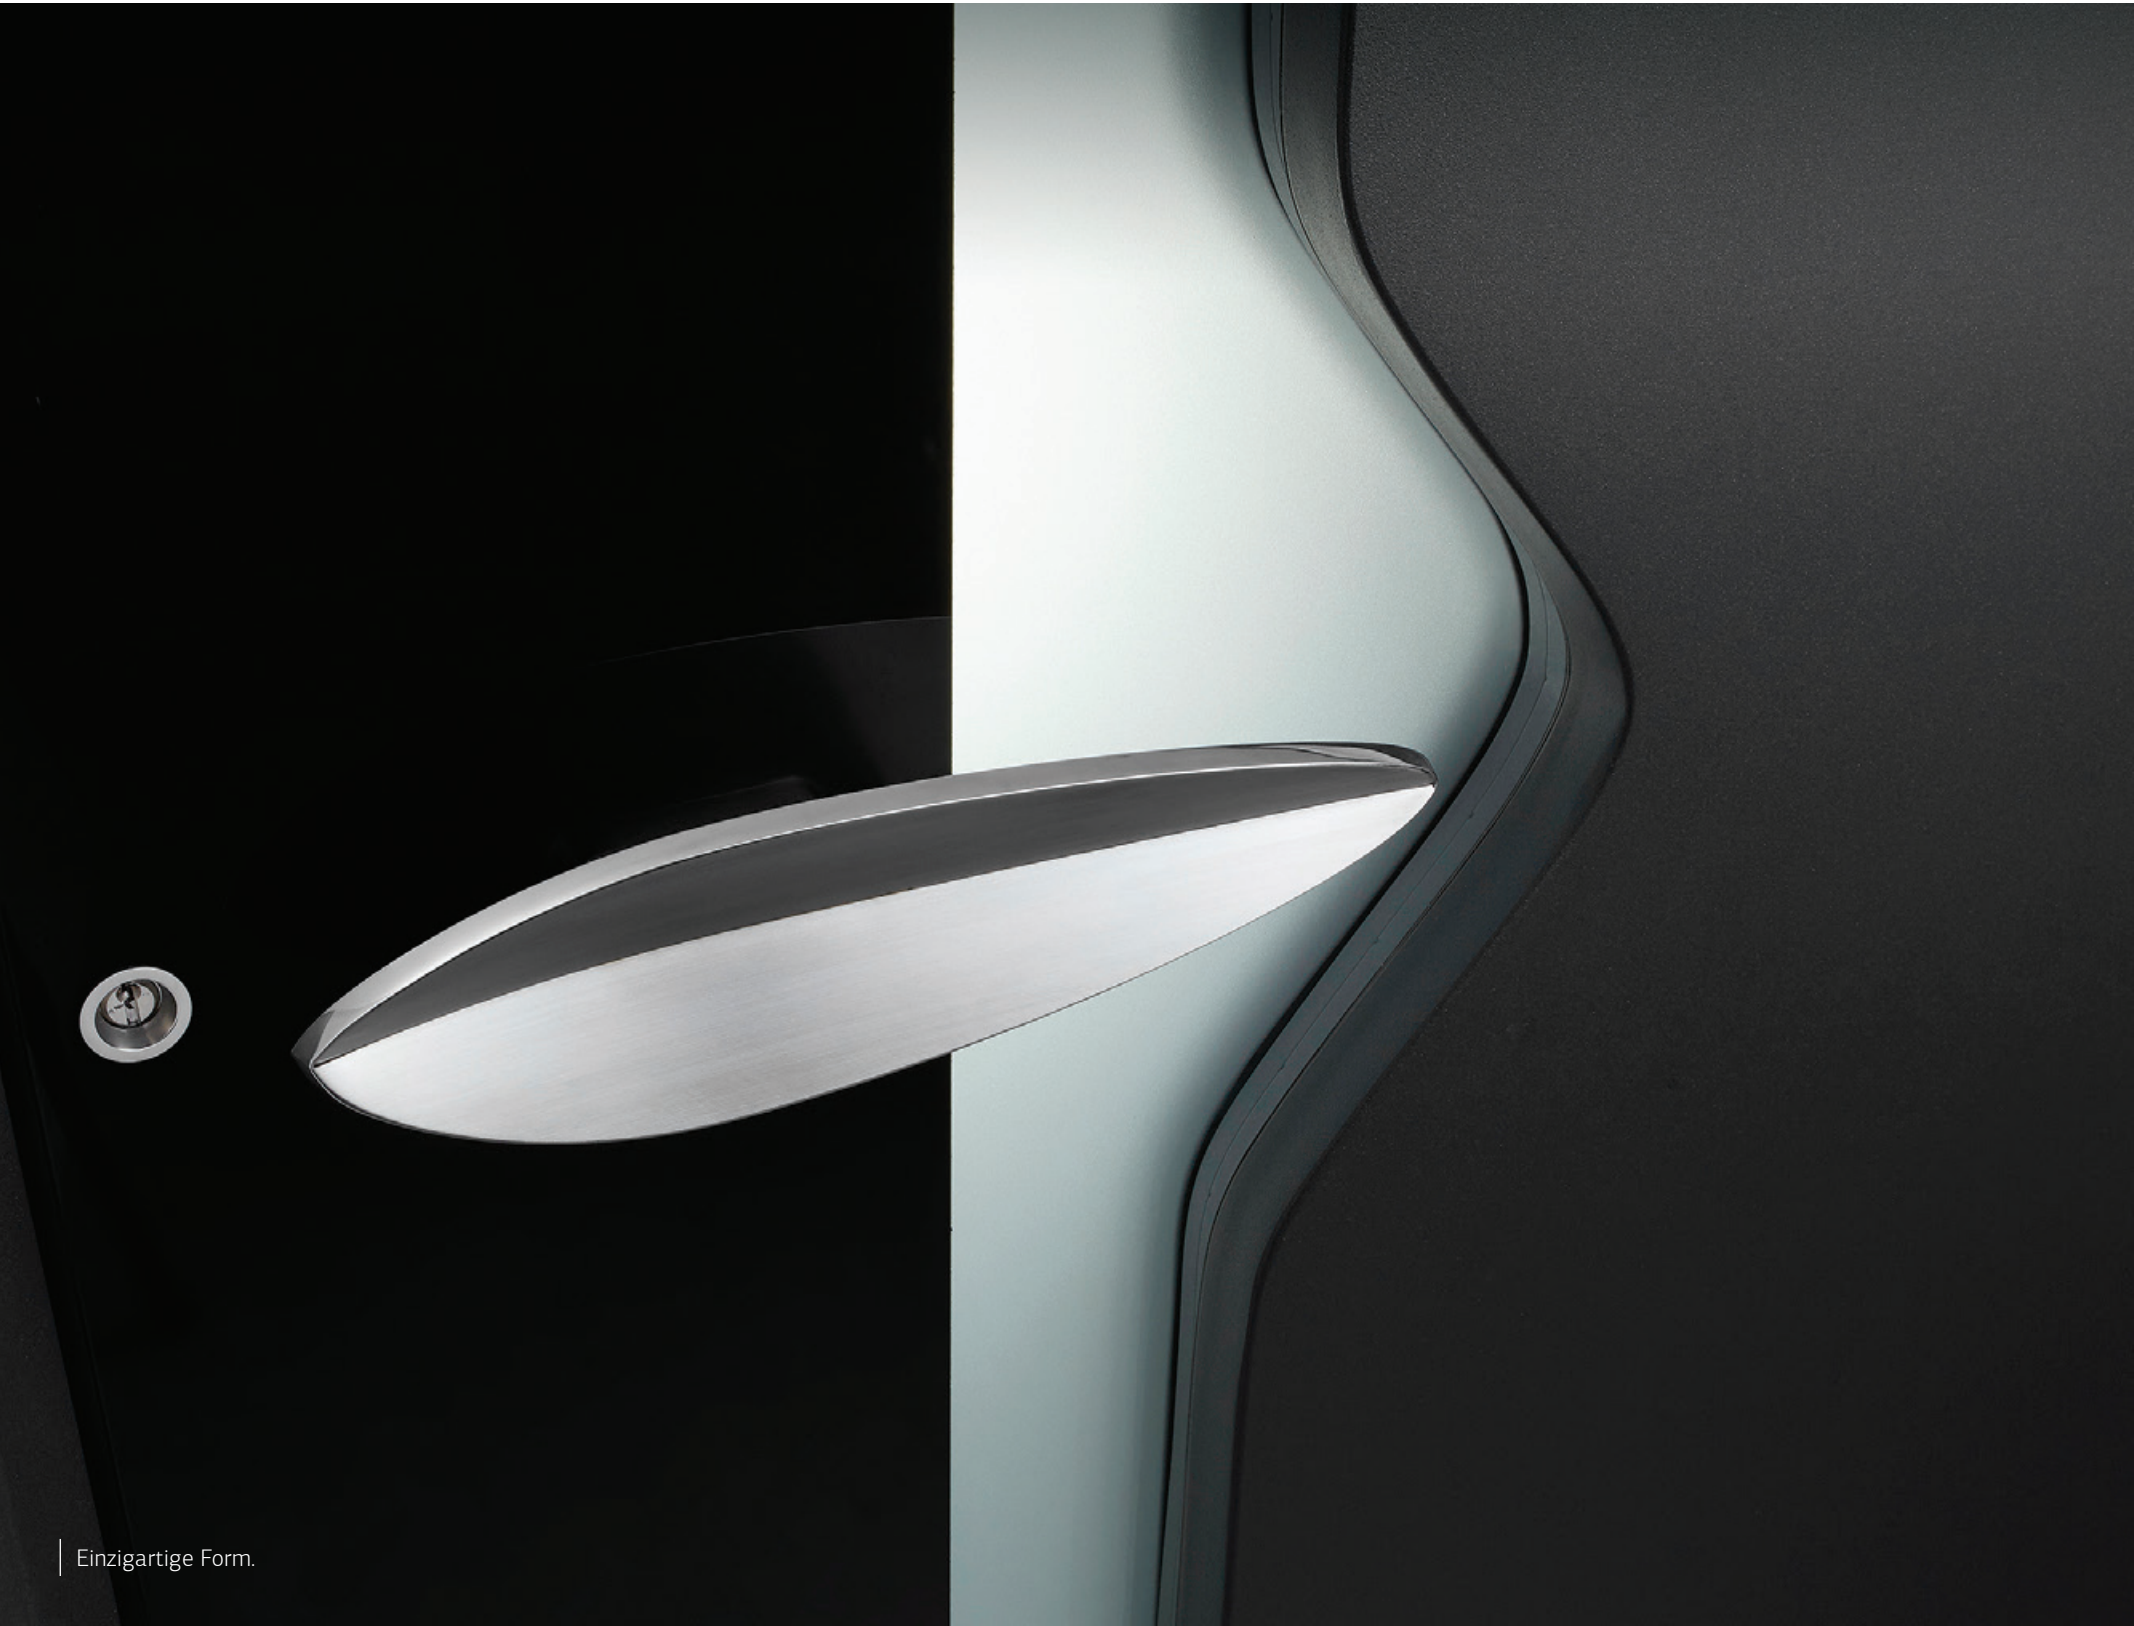

| Einzigartige Form.